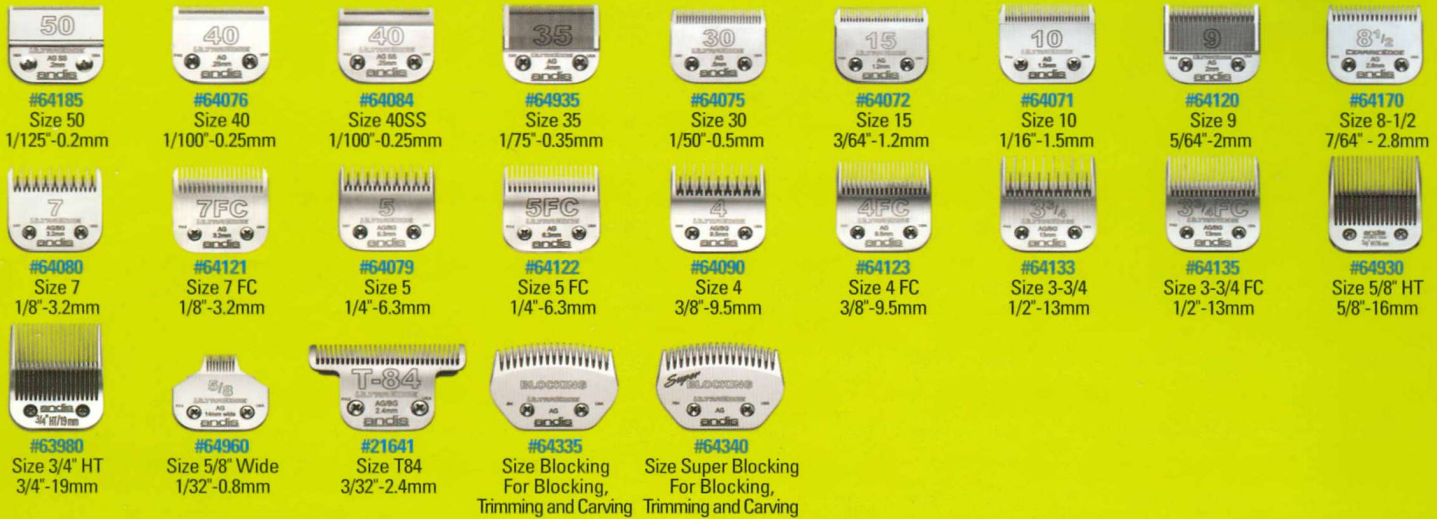

andis®

- Includes CeramicEdge™ #10 Blade
- Incluye la hoja CeramicEdge™ número 10
- Indut lame #10 Ceramic Edge™

- Extremely quiet operation
- Operación extremadamente silenciosa
- Tellement silencieux

- Cool Running
- Funciona fria
- Fonctionnant à froid

- 20% Lighter, 10% Smaller
- 20% Más liviano, 10% más pequeño
- 20% Plus léger, 10% Plus petit

**POWER
GROOM™**

ULTRAEDGE™

- Exclusive process adds carbon to cutting edge to keep blades sharper longer
- Special chrome finish resists rust and keeps blades at optimum performance
- Un proceso exclusivo añade carbón al borde cortante para mantener las hojas más filosas durante más tiempo
- El acabado cromado especial resiste la herrumbre y mantiene las hojas funcionando de manera óptima
- Procédé exclusif ajoute du carbone au tranchant et garde les lames affûtées plus longtemps
- Revêtement en chrome spécial résiste à la rouille et préserve la performance optimale des lames

Masina de tuns AGRC

AGRC este o masina de tuns animale, destinata utilizarii in practica medical-veterinara moderna. Greutate mica, dimensiuni reduse, motor silentios dar puternic - sunt caracteristicile definitorii pentru acest aparat de tuns. Este ideal pentru utilizarea in centrele medical-veterinare, cabinete private, clinici veterinare, centre de ingrijire si infrumusetare a animalelor. AGRC este o masina de tuns animale destinata utilizarii in practica medical-veterinara moderna. Greutatea mica, motorul puternic si silentios asigura utilizarea facila a aparatului, asigurand confortul atat a animalului cat si a utilizatorului. Fiabilitatea si durata lunga de viata garantata de renumele vestitului producator american Andis International.

Caracteristici tehnice: Masina de tuns animale AGRC

- design ergonomic, modern
- fiabilitate si eficacitate maxima
- motor : 45 W
- viteza de operare a cutitelor: 4500 rpm
- Alimentare : 220W, 50Hz
- Cutite interschimbabile